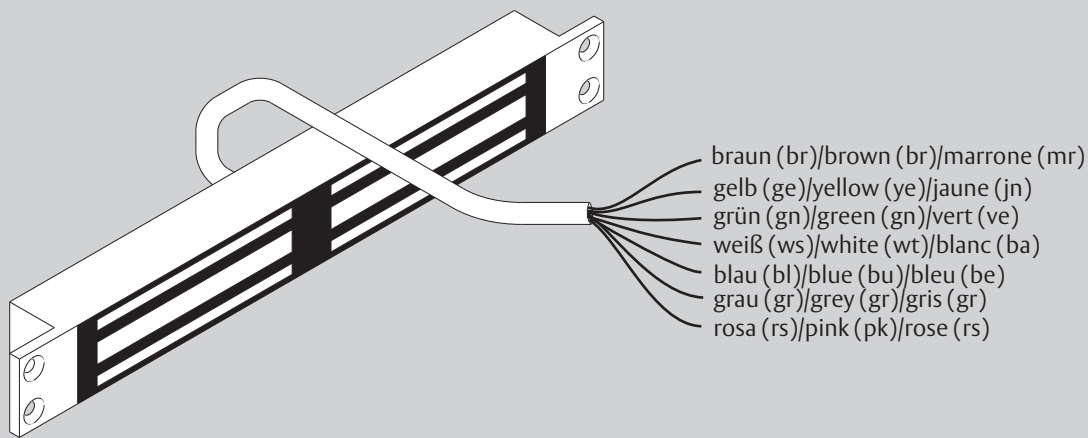

D0048500

827 H

24 V DC

12 V DC