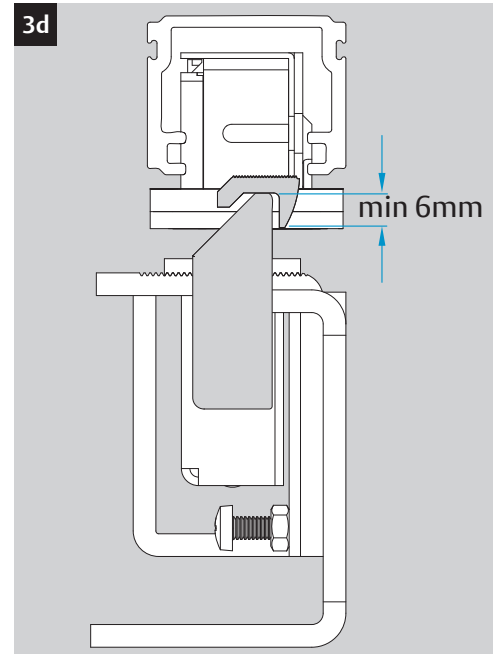

2a

2b

2c

2d

Dimensions
Abmessungen

Mounting Dimensions
Anschlagmaße

DC700G-FT Type 24 V DC
DC700G-FT Ausführung 24 V DC

332 ... F91

* Connection at effeff Escape Door Control units.
Anschluss an effeff-Fluchttürsteuergeräte.

⚠ Voltage of Strike and Control unit have to be the same!
Die Spannungen von Steuergerät und Türöffner müssen identisch sein!