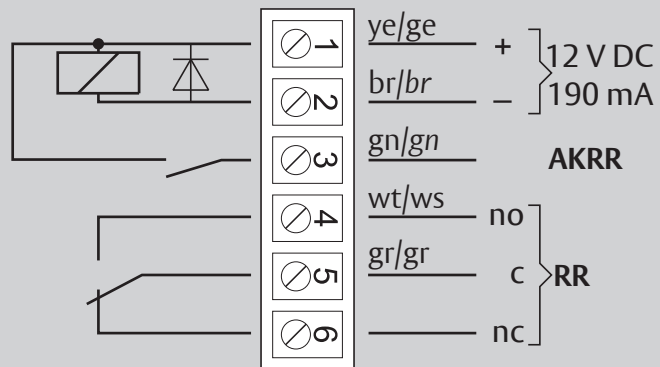

DC700G-FT Type 12 V DC
DC700G-FT Ausführung 12 V DC

ASSA ABLOY

ASSA ABLOY
Sicherheitstechnik GmbH

Bildstockstraße 20
72458 Albstadt
GERMANY
Tel.: +49 (0) 74 31-12 3-0
Fax: +49 (0) 74 31-12 3-24 0
albstadt@assaabloy.de