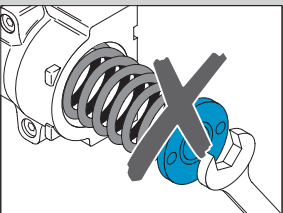

2a

2b

2c

2d

Dimensions
Abmessungen

Mounting Dimensions
Anschlagmaße

DC700G-FT Type 24 V DC
DC700G-FT Ausführung 24 V DC

332 ... F91

* Connection at effeff Escape Door Control units.
Anschluss an effeff-Fluchttürsteuergeräte.

⚠ Voltage of Strike and Control unit have to be the same!
Die Spannungen von Steuergerät und Türöffner müssen identisch sein!