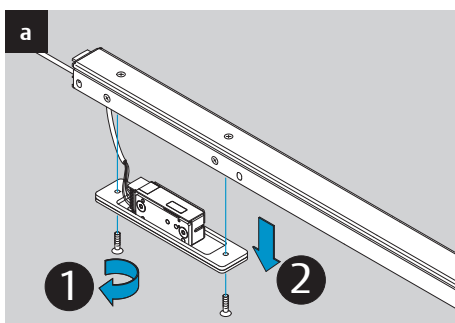

2a

2b

2c

2d

Dimensions
Abmessungen

Mounting Dimensions
Anschlagmaße

DC700G-FT Type 24 V DC
DC700G-FT Ausführung 24 V DC

332 ... F91