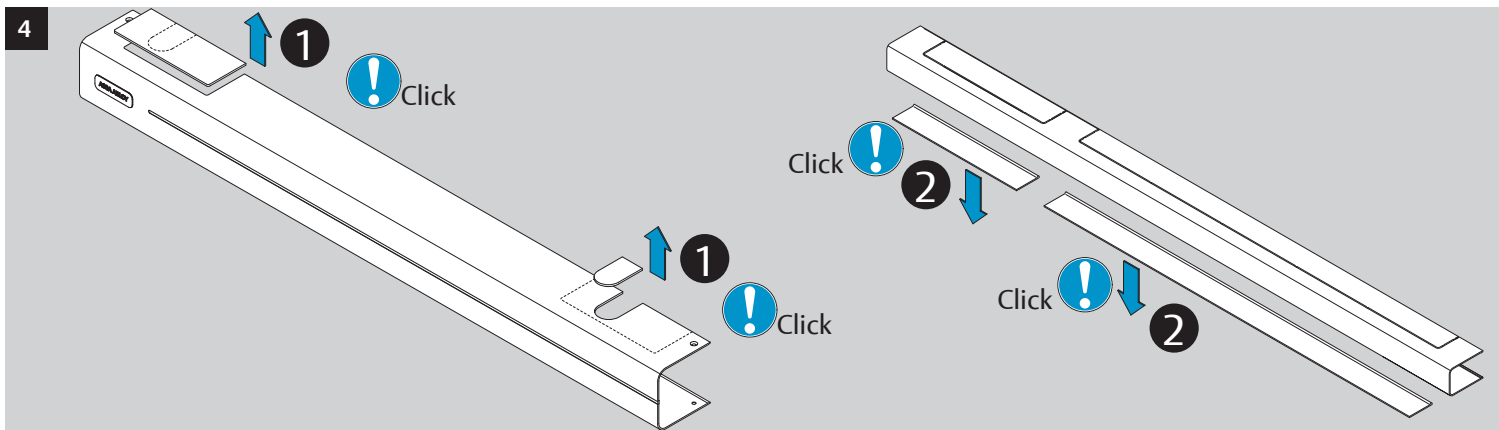

2a

2b

2c

2d

Dimensions
Abmessungen

Mounting Dimensions
Anschlagmaße

DC700G-FT Type 24 V DC
DC700G-FT Ausführung 24 V DC

332 ... F91

* Connection at effeff Escape Door Control units.
Anschluss an effeff-Fluchttürsteuergeräte.

⚠ Voltage of Strike and Control unit have to be the same!
Die Spannungen von Steuergerät und Türöffner müssen identisch sein!