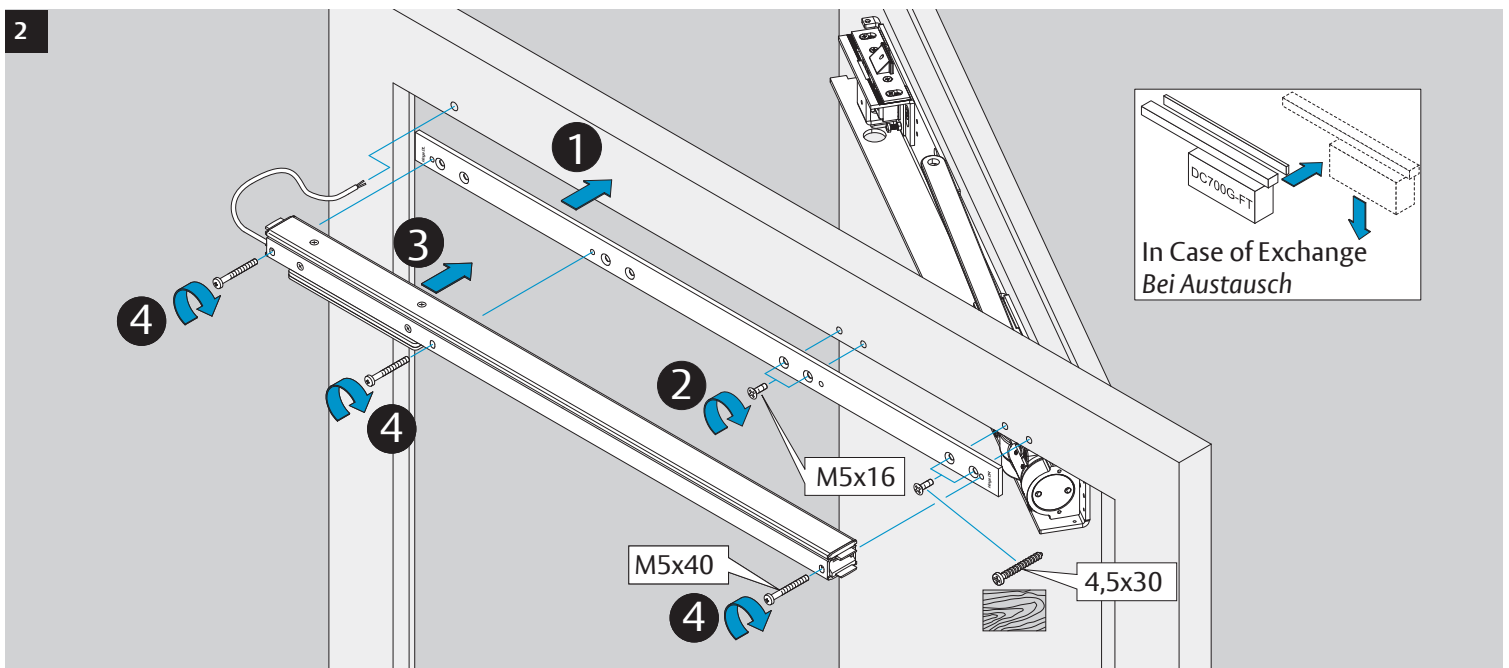

2a

2b

2c

2d

Dimensions
Abmessungen

Mounting Dimensions
Anschlagmaße

DC700G-FT Type 24 V DC
DC700G-FT Ausführung 24 V DC

332 ... F91

* Connection at effeff Escape Door Control units.
Anschluss an effeff-Fluchttürsteuergeräte.

⚠ Voltage of Strike and Control unit have to be the same!
Die Spannungen von Steuergerät und Türöffner müssen identisch sein!