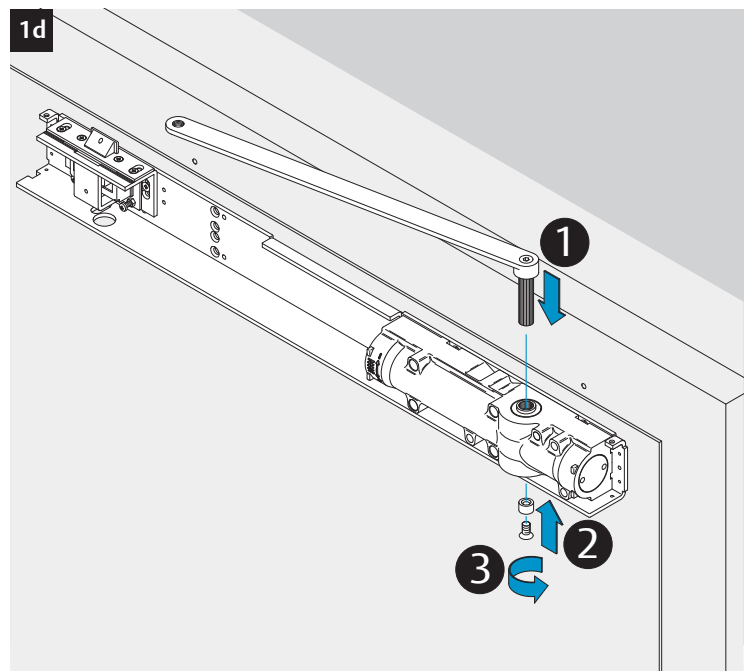

2a

2b

2c

2d

Dimensions
Abmessungen

Mounting Dimensions
Anschlagmaße

DC700G-FT Type 24 V DC
DC700G-FT Ausführung 24 V DC

332 ... F91

* Connection at effeff Escape Door Control units.
Anschluss an effeff-Fluchttürsteuergeräte.

⚠ Voltage of Strike and Control unit have to be the same!
Die Spannungen von Steuergerät und Türöffner müssen identisch sein!