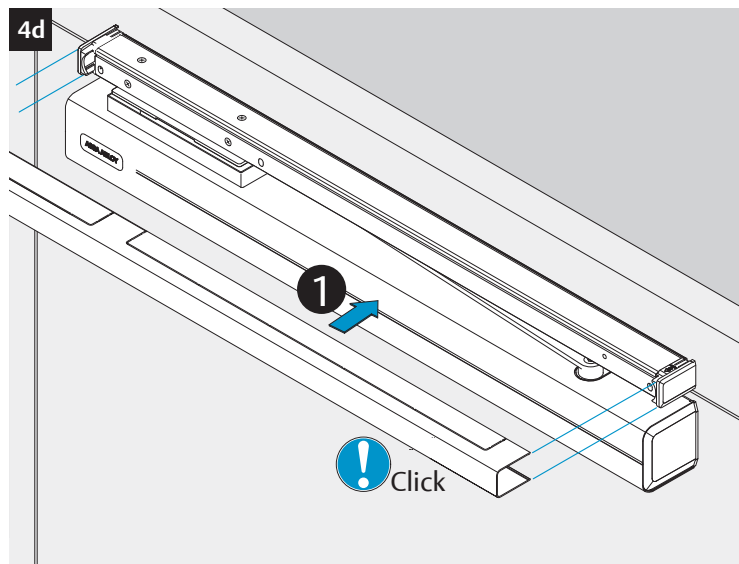

2a

2b

2c

2d

Dimensions
Abmessungen

Mounting Dimensions
Anschlagmaße

DC700G-FT Type 24 V DC
DC700G-FT Ausführung 24 V DC

332 ... F91

* Connection at effeff Escape Door Control units.
Anschluss an effeff-Fluchttürsteuergeräte.

⚠ Voltage of Strike and Control unit have to be the same!
Die Spannungen von Steuergerät und Türöffner müssen identisch sein!