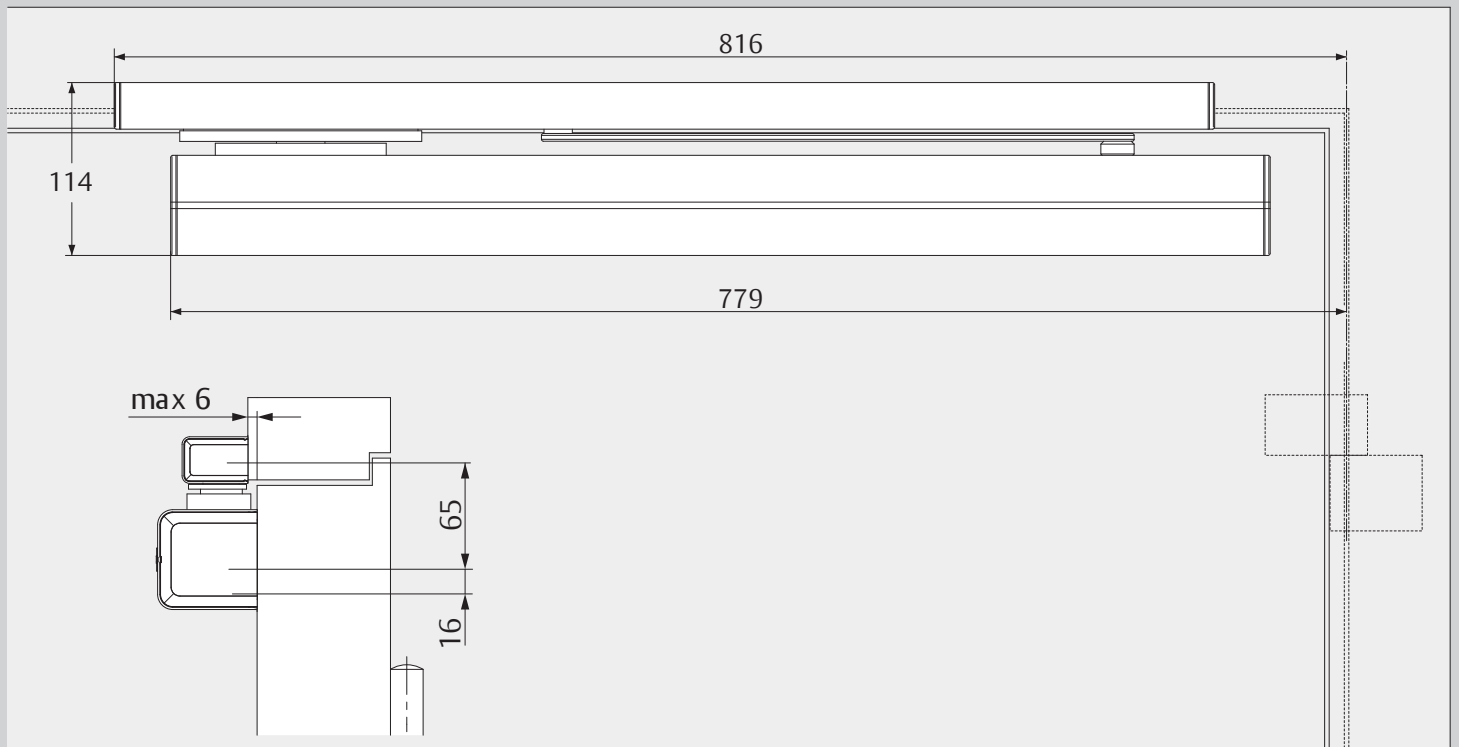

2a

2b

2c

2d

Dimensions
Abmessungen

Mounting Dimensions
Anschlagmaße

DC700G-FT Type 24 V DC
DC700G-FT Ausführung 24 V DC

332 ... F91