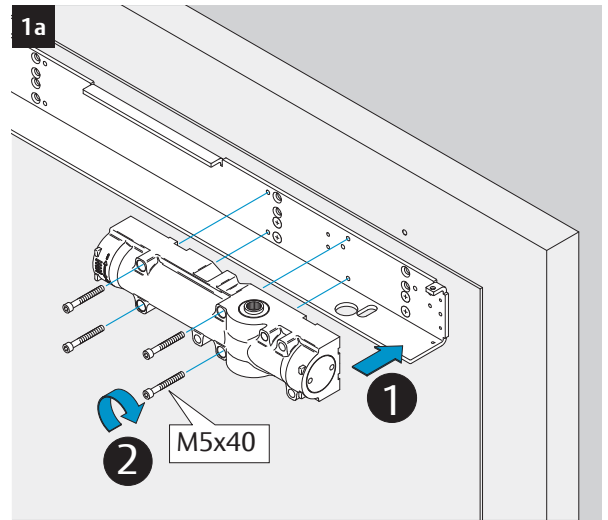

2a

2b

2c

2d

Dimensions
Abmessungen

Mounting Dimensions
Anschlagmaße

DC700G-FT Type 24 V DC
DC700G-FT Ausführung 24 V DC

332 ... F91