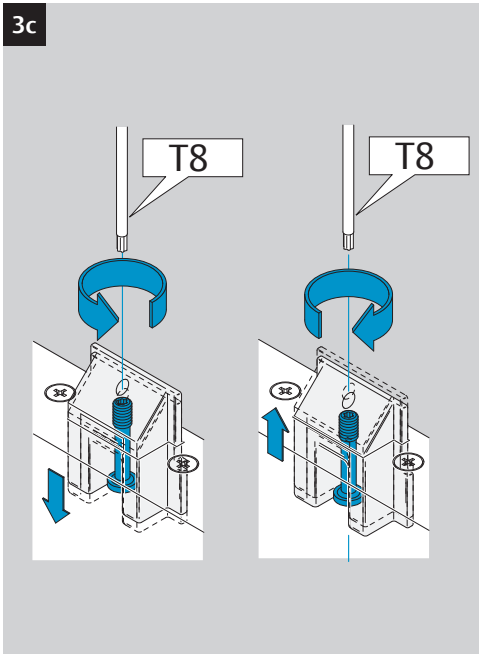

2a

2b

2c

2d

Dimensions
Abmessungen

Mounting Dimensions
Anschlagmaße

DC700G-FT Type 24 V DC
DC700G-FT Ausführung 24 V DC

332 ... F91

* Connection at effeff Escape Door Control units.
Anschluss an effeff-Fluchttürsteuergeräte.

⚠ Voltage of Strike and Control unit have to be the same!
Die Spannungen von Steuergerät und Türöffner müssen identisch sein!