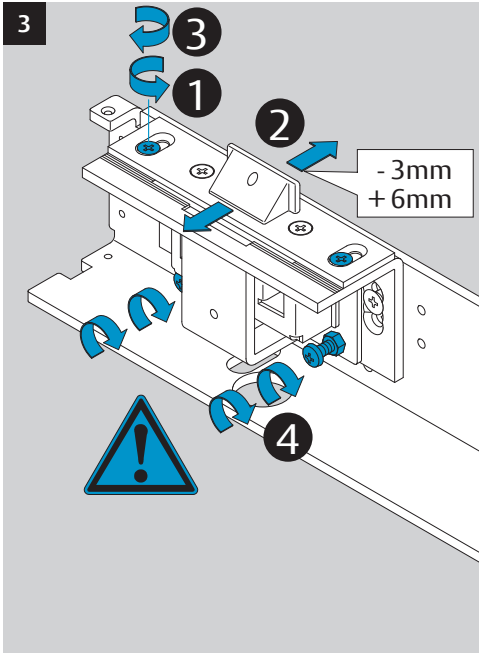

2a

2b

2c

2d

Dimensions
Abmessungen

Mounting Dimensions
Anschlagmaße

DC700G-FT Type 24 V DC
DC700G-FT Ausführung 24 V DC

332 ... F91

* Connection at effeff Escape Door Control units.
Anschluss an effeff-Fluchttürsteuergeräte.

⚠ Voltage of Strike and Control unit have to be the same!
Die Spannungen von Steuergerät und Türöffner müssen identisch sein!