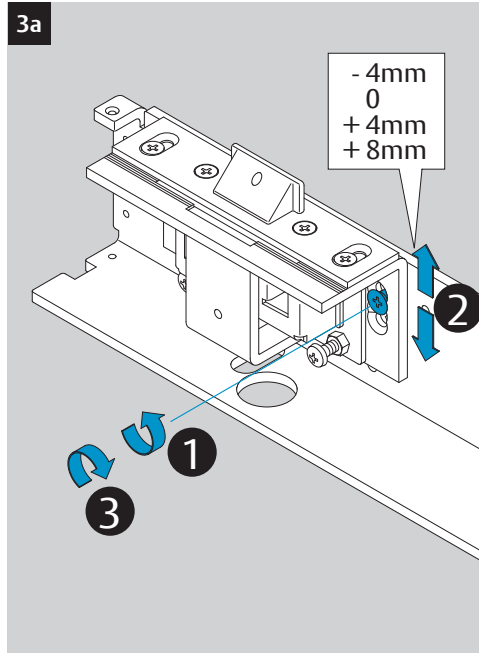

2a

2b

2c

2d

Dimensions
Abmessungen

Mounting Dimensions
Anschlagmaße

DC700G-FT Type 24 V DC
DC700G-FT Ausführung 24 V DC

332 ... F91

* Connection at effeff Escape Door Control units.
Anschluss an effeff-Fluchttürsteuergeräte.

⚠ Voltage of Strike and Control unit have to be the same!
Die Spannungen von Steuergerät und Türöffner müssen identisch sein!