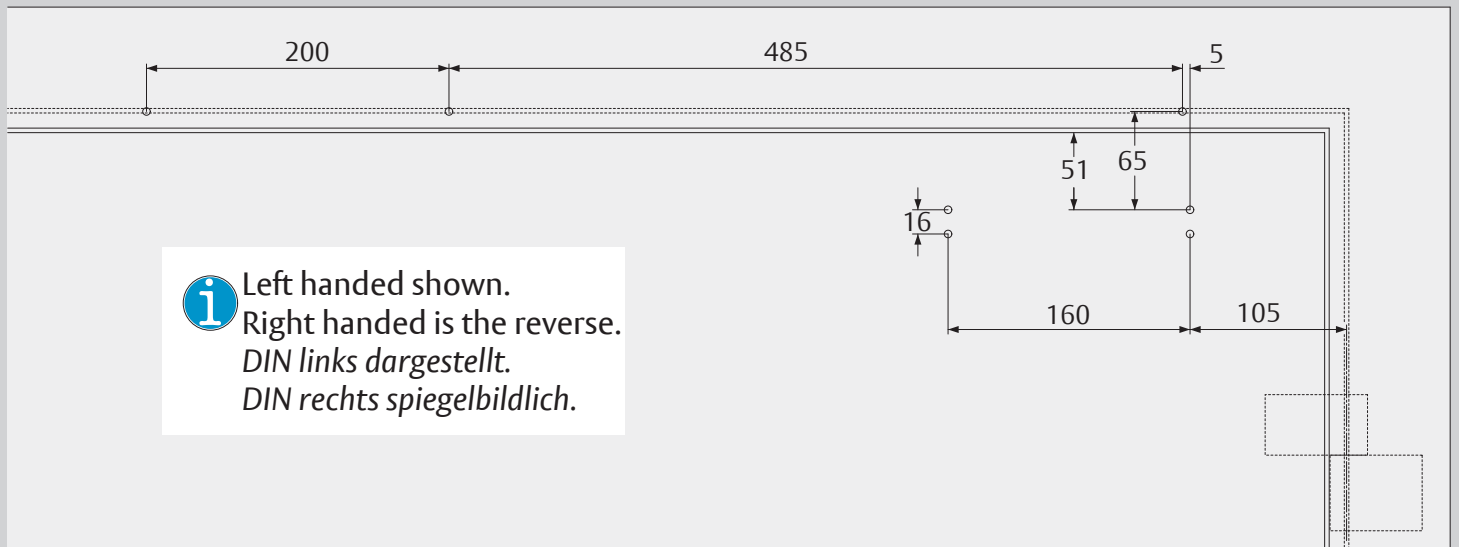

2a

2b

2c

2d

Dimensions
Abmessungen

Mounting Dimensions
Anschlagmaße

DC700G-FT Type 24 V DC
DC700G-FT Ausführung 24 V DC

332 ... F91