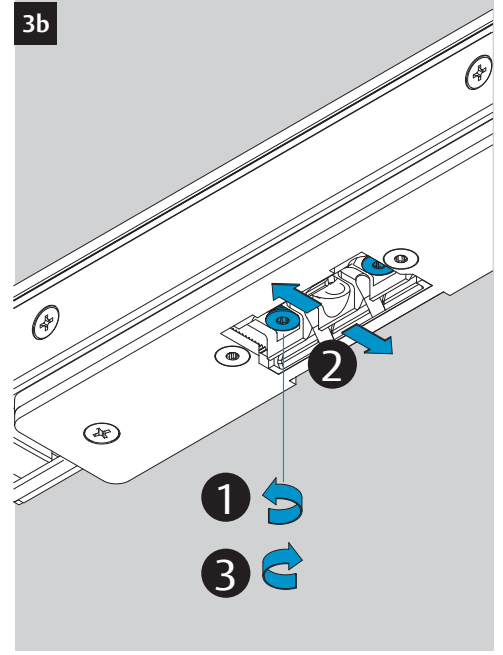

2a

2b

2c

2d

Dimensions
Abmessungen

Mounting Dimensions
Anschlagmaße

DC700G-FT Type 24 V DC
DC700G-FT Ausführung 24 V DC

332 ... F91

* Connection at effeff Escape Door Control units.
Anschluss an effeff-Fluchttürsteuergeräte.

⚠ Voltage of Strike and Control unit have to be the same!
Die Spannungen von Steuergerät und Türöffner müssen identisch sein!