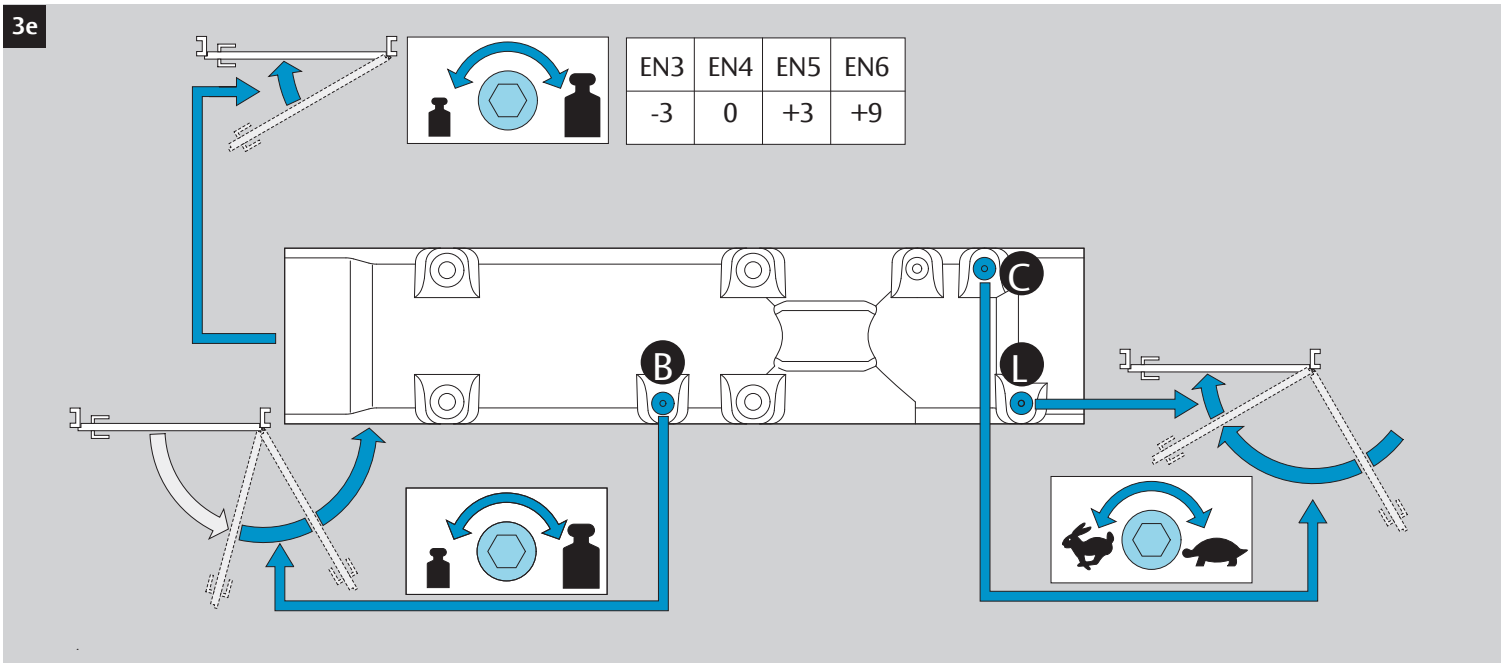

2a

2b

2c

2d

Dimensions
Abmessungen

Mounting Dimensions
Anschlagmaße

DC700G-FT Type 24 V DC
DC700G-FT Ausführung 24 V DC

332 ... F91

* Connection at effeff Escape Door Control units.
Anschluss an effeff-Fluchttürsteuergeräte.

⚠ Voltage of Strike and Control unit have to be the same!
Die Spannungen von Steuergerät und Türöffner müssen identisch sein!