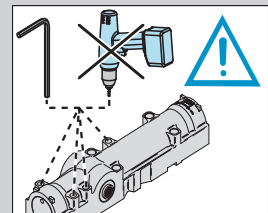

2a

2b

2c

2d

Dimensions
Abmessungen

Mounting Dimensions
Anschlagmaße

DC700G-FT Type 24 V DC
DC700G-FT Ausführung 24 V DC

332 ... F91

* Connection at effeff Escape Door Control units.
Anschluss an effeff-Fluchttürsteuergeräte.

⚠ Voltage of Strike and Control unit have to be the same!
Die Spannungen von Steuergerät und Türöffner müssen identisch sein!