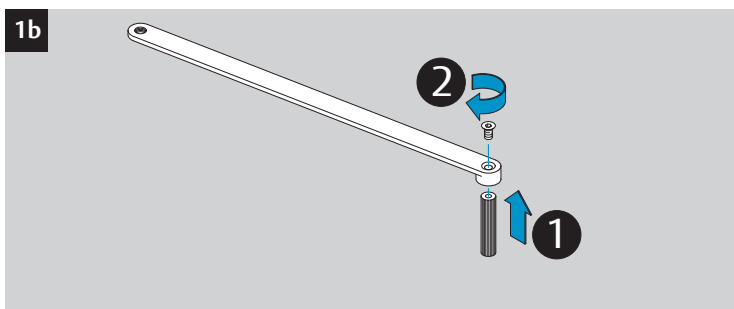

2a

2b

2c

2d

Dimensions
Abmessungen

Mounting Dimensions
Anschlagmaße

DC700G-FT Type 24 V DC
DC700G-FT Ausführung 24 V DC

332 ... F91