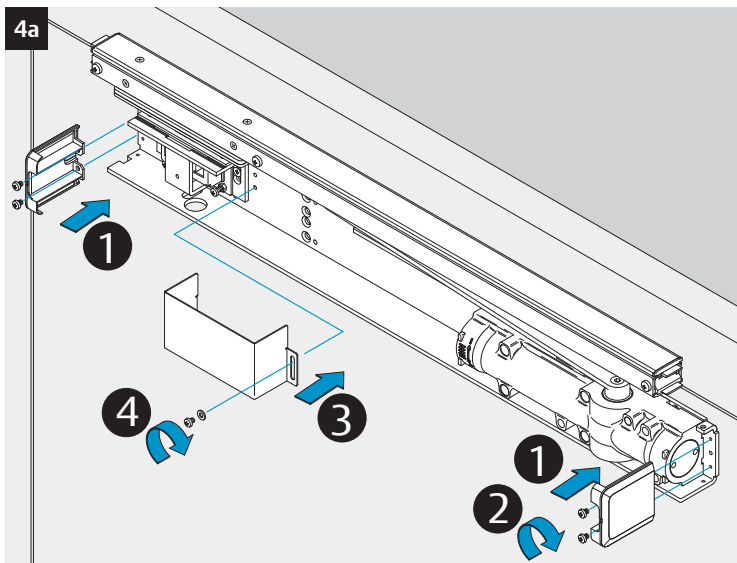

2a

2b

2c

2d

Dimensions
Abmessungen

Mounting Dimensions
Anschlagmaße

DC700G-FT Type 24 V DC
DC700G-FT Ausführung 24 V DC

332 ... F91

* Connection at effeff Escape Door Control units.
Anschluss an effeff-Fluchttürsteuergeräte.

⚠ Voltage of Strike and Control unit have to be the same!
Die Spannungen von Steuergerät und Türöffner müssen identisch sein!