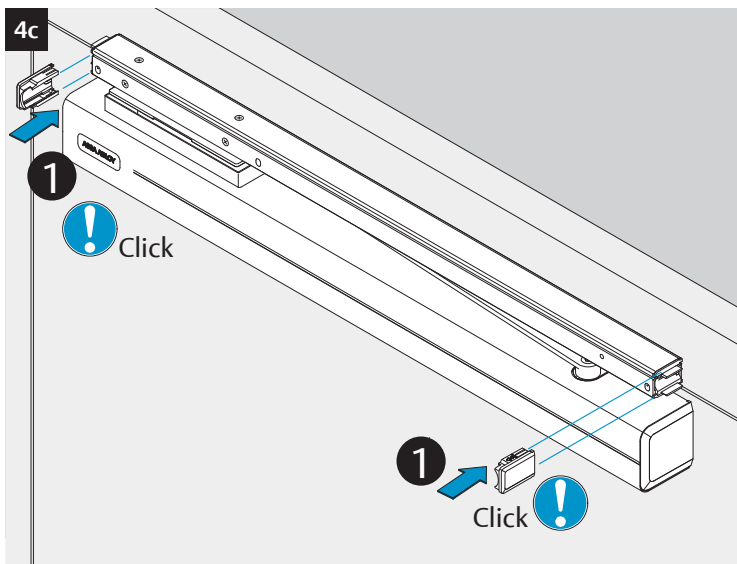

2a

2b

2c

2d

Dimensions
Abmessungen

Mounting Dimensions
Anschlagmaße

DC700G-FT Type 24 V DC
DC700G-FT Ausführung 24 V DC

332 ... F91

* Connection at effeff Escape Door Control units.
Anschluss an effeff-Fluchttürsteuergeräte.

⚠ Voltage of Strike and Control unit have to be the same!
Die Spannungen von Steuergerät und Türöffner müssen identisch sein!