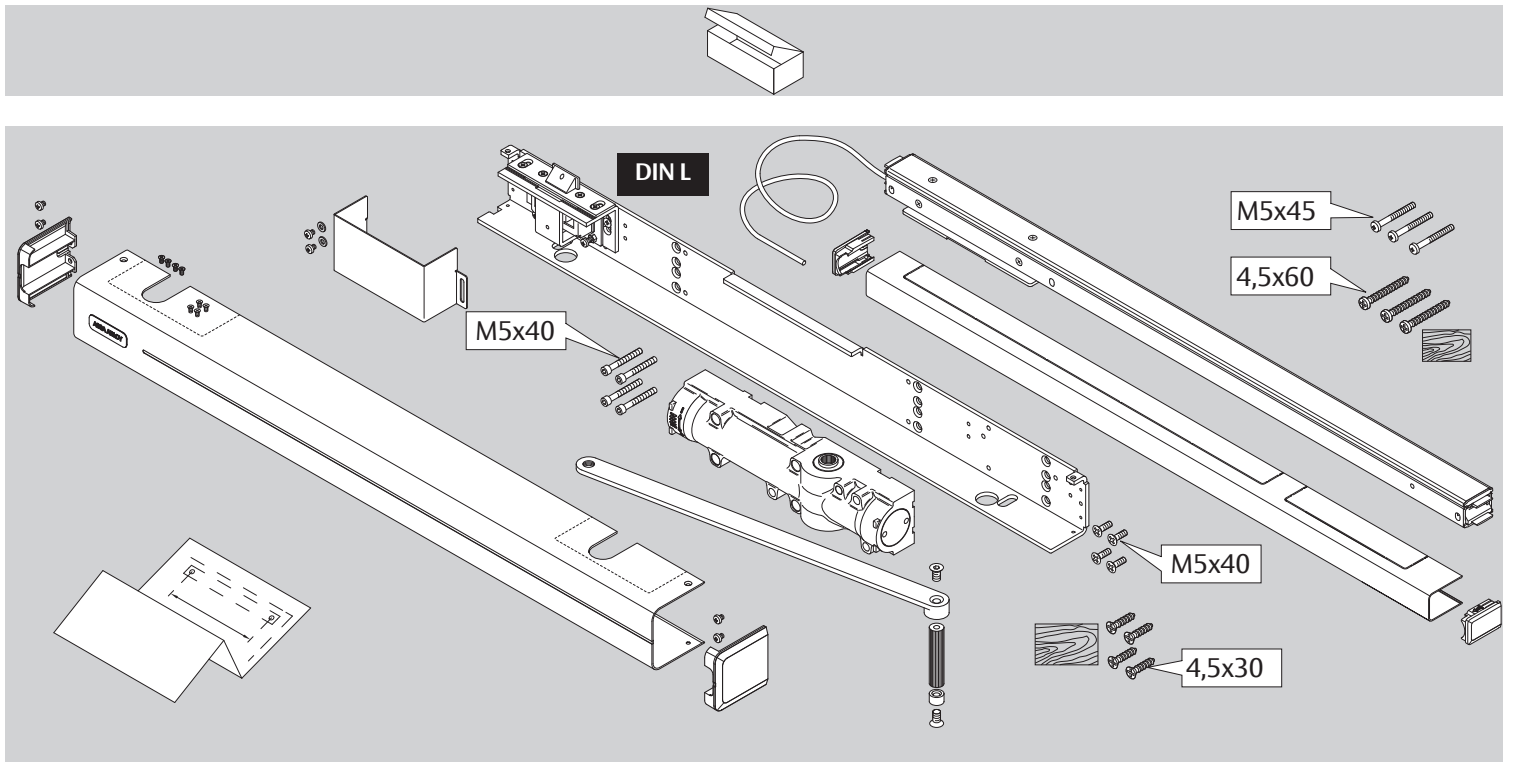

Installation Instructions
 Montage- und Installationsanleitung

D1005802

www.assaabloy.de

CE	Abloy Oy, PO Box 108 80101 Joensuu Finland			16			
					DC700	EN 1154:1996/A1:2002/AC:2006 2812-CPR-AD5238	3
Dangerous substances: None							

2a

2b

2c

2d

Dimensions
Abmessungen

Mounting Dimensions
Anschlagmaße

DC700G-FT Type 24 V DC
DC700G-FT Ausführung 24 V DC

332 ... F91

* Connection at effeff Escape Door Control units.
Anschluss an effeff-Fluchttürsteuergeräte.

⚠ Voltage of Strike and Control unit have to be the same!
Die Spannungen von Steuergerät und Türöffner müssen identisch sein!