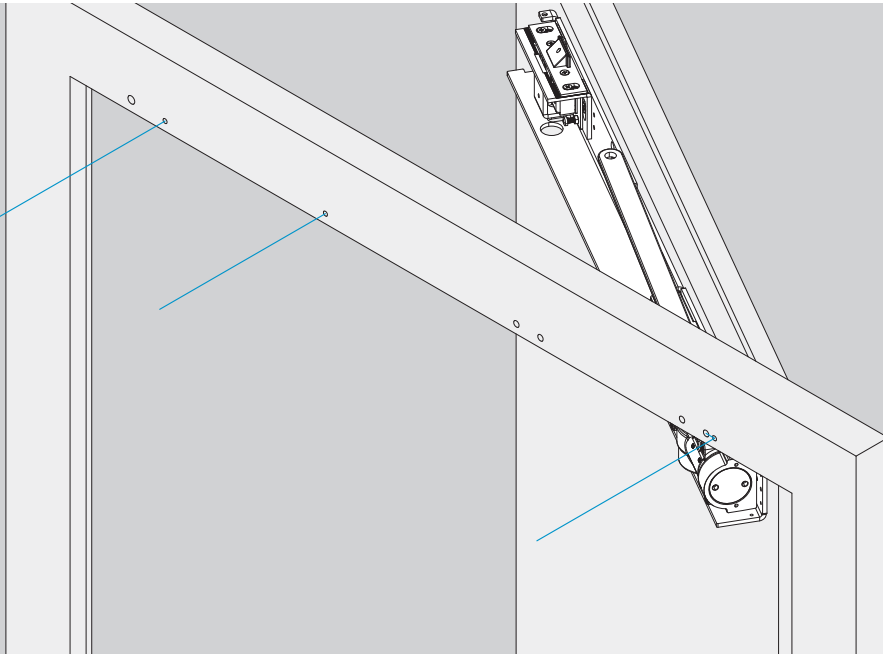

2a

2b

2c

2d

Dimensions
Abmessungen

Mounting Dimensions
Anschlagmaße

DC700G-FT Type 24 V DC
DC700G-FT Ausführung 24 V DC

332 ... F91