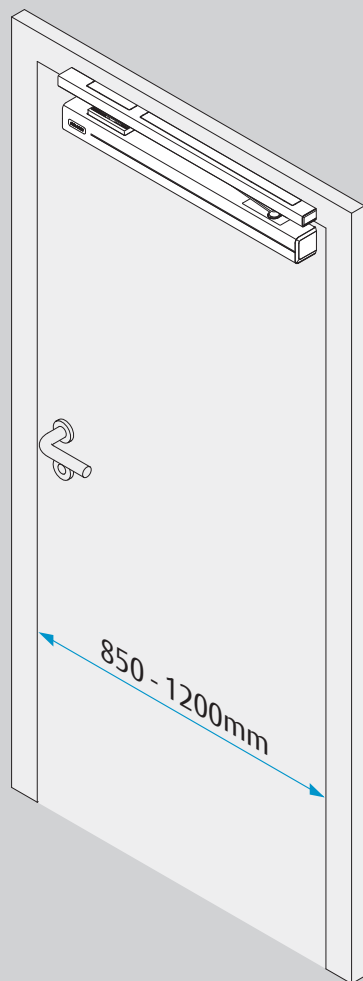

Installation Instructions
Montage- und Installationsanleitung

D1005802

www.assaabloy.de

CE	Abloy Oy, PO Box 108 80101 Joensuu Finland			16								
					DC700	EN 1154:1996/A1:2002/AC:2006 2812-CPR-AD5238	3	8	6	1	1	4
Dangerous substances: None