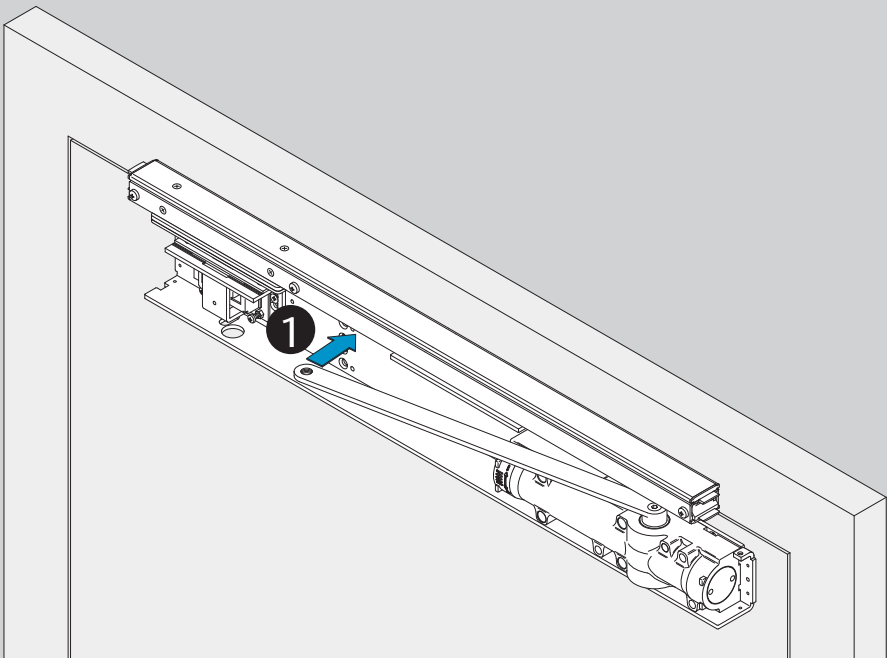

2a

2b

2c

2d

Dimensions
Abmessungen

Mounting Dimensions
Anschlagmaße

DC700G-FT Type 24 V DC
DC700G-FT Ausführung 24 V DC

332 ... F91

* Connection at effeff Escape Door Control units.
Anschluss an effeff-Fluchttürsteuergeräte.

⚠ Voltage of Strike and Control unit have to be the same!
Die Spannungen von Steuergerät und Türöffner müssen identisch sein!