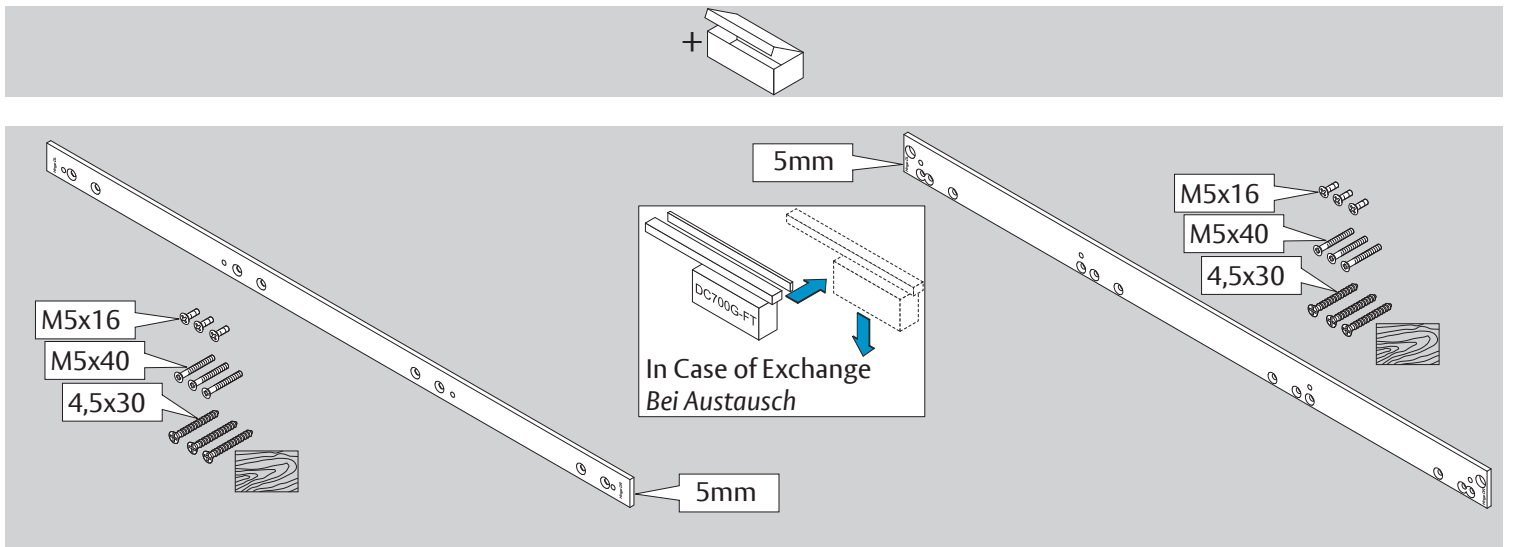

Installation Instructions
 Montage- und Installationsanleitung

D1005802

www.assaabloy.de

CE	Abloy Oy, PO Box 108 80101 Joensuu Finland			16			
					DC700	EN 1154:1996/A1:2002/AC:2006 2812-CPR-AD5238	3
Dangerous substances: None							

2a

2b

2c

2d

Dimensions
Abmessungen

Mounting Dimensions
Anschlagmaße

DC700G-FT Type 24 V DC
DC700G-FT Ausführung 24 V DC

332 ... F91