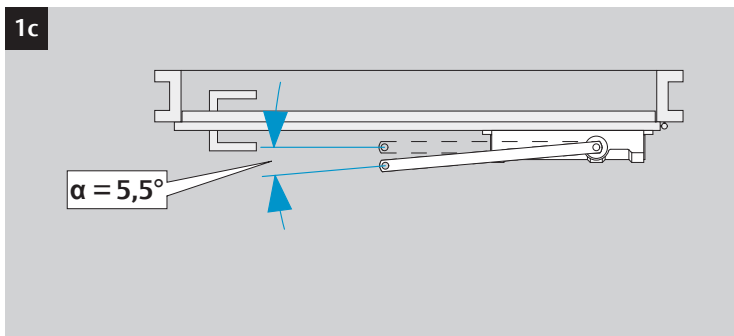

2a

2b

2c

2d

Dimensions
Abmessungen

Mounting Dimensions
Anschlagmaße

DC700G-FT Type 24 V DC
DC700G-FT Ausführung 24 V DC

332 ... F91