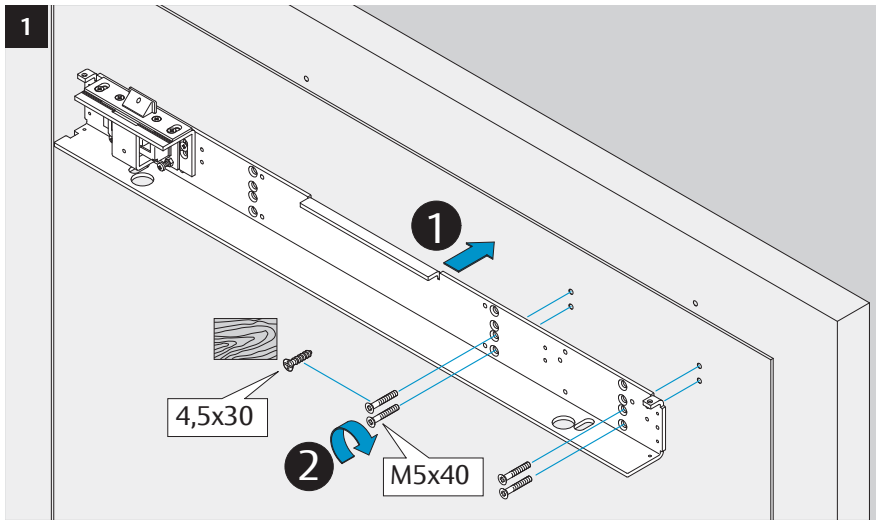

2a

2b

2c

2d

Dimensions
Abmessungen

Mounting Dimensions
Anschlagmaße

DC700G-FT Type 24 V DC
DC700G-FT Ausführung 24 V DC

332 ... F91

* Connection at effeff Escape Door Control units.
Anschluss an effeff-Fluchttürsteuergeräte.

⚠ Voltage of Strike and Control unit have to be the same!
Die Spannungen von Steuergerät und Türöffner müssen identisch sein!