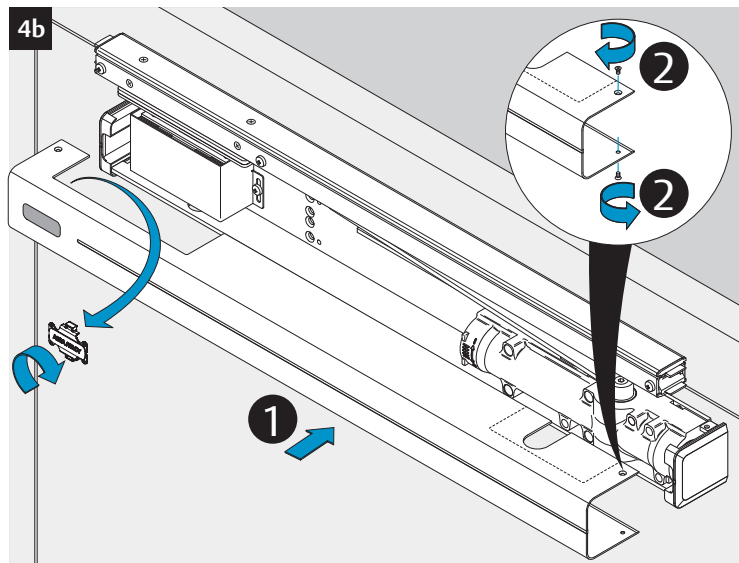

2a

2b

2c

2d

Dimensions
Abmessungen

Mounting Dimensions
Anschlagmaße

DC700G-FT Type 24 V DC
DC700G-FT Ausführung 24 V DC

332 ... F91

* Connection at effeff Escape Door Control units.
Anschluss an effeff-Fluchttürsteuergeräte.

⚠ Voltage of Strike and Control unit have to be the same!
Die Spannungen von Steuergerät und Türöffner müssen identisch sein!