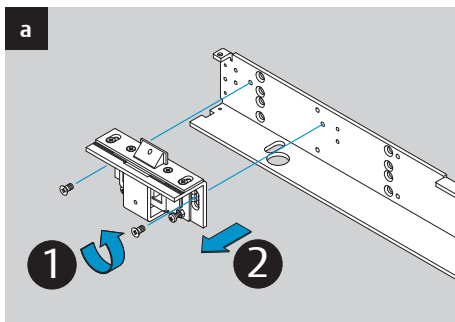

2a

2b

2c

2d

Dimensions
Abmessungen

Mounting Dimensions
Anschlagmaße

DC700G-FT Type 24 V DC
DC700G-FT Ausführung 24 V DC

332 ... F91

* Connection at effeff Escape Door Control units.
Anschluss an effeff-Fluchttürsteuergeräte.

⚠ Voltage of Strike and Control unit have to be the same!
Die Spannungen von Steuergerät und Türöffner müssen identisch sein!