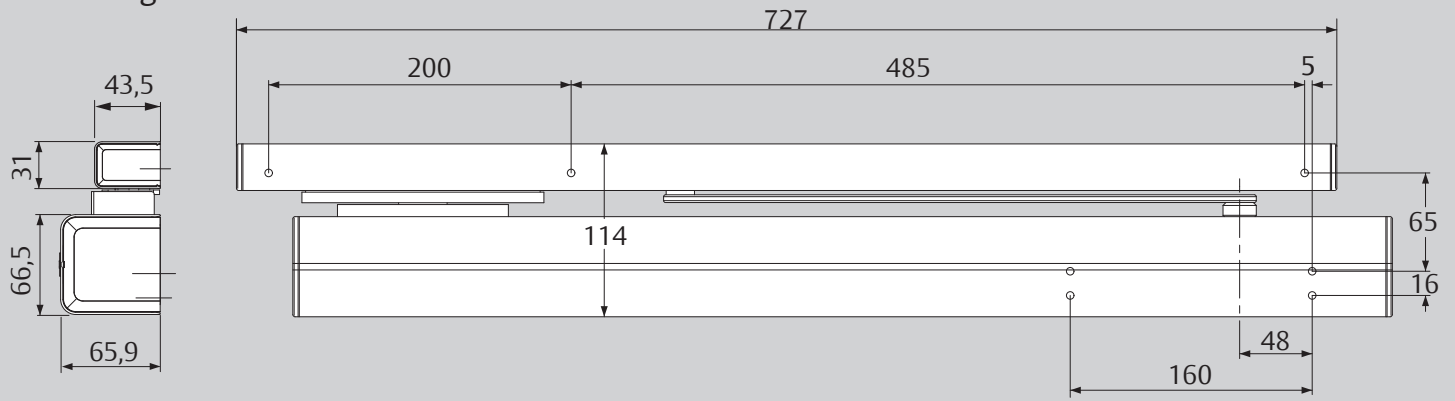

2a

2b

2c

2d

Dimensions
Abmessungen

Mounting Dimensions
Anschlagmaße

DC700G-FT Type 24 V DC
DC700G-FT Ausführung 24 V DC

332 ... F91