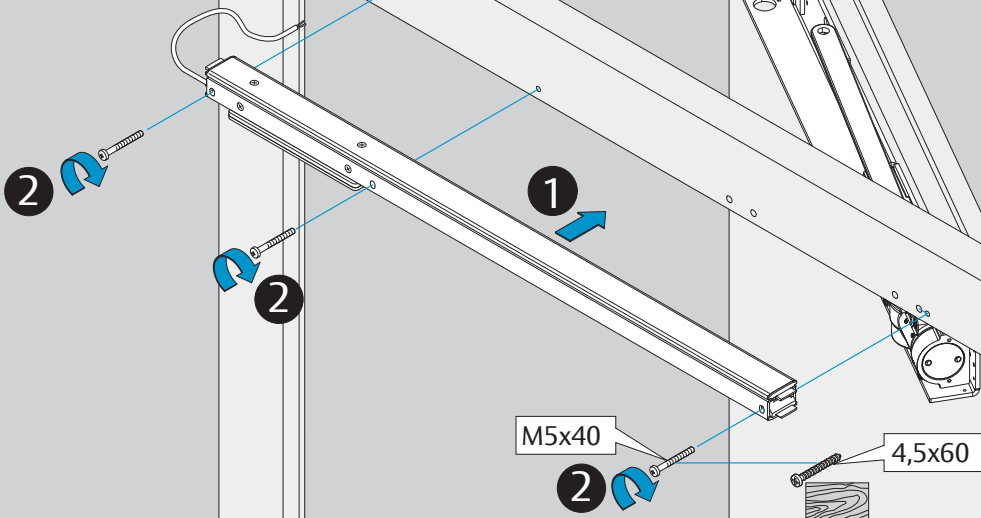

2a

2b

2c

2d

Dimensions
Abmessungen

Mounting Dimensions
Anschlagmaße

DC700G-FT Type 24 V DC
DC700G-FT Ausführung 24 V DC

332 ... F91

* Connection at effeff Escape Door Control units.
Anschluss an effeff-Fluchttürsteuergeräte.

⚠ Voltage of Strike and Control unit have to be the same!
Die Spannungen von Steuergerät und Türöffner müssen identisch sein!