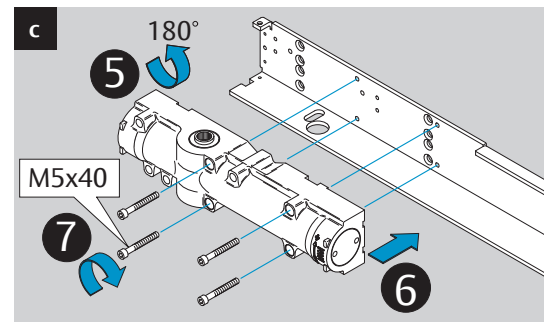

2a

2b

2c

2d

Dimensions
Abmessungen

Mounting Dimensions
Anschlagmaße

DC700G-FT Type 24 V DC
DC700G-FT Ausführung 24 V DC

332 ... F91