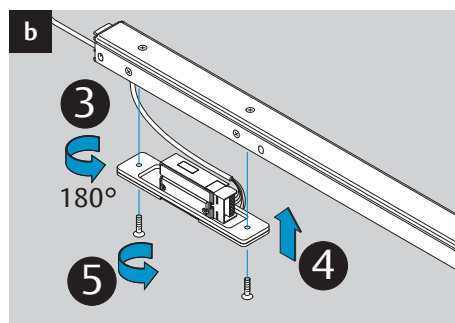

2a

2b

2c

2d

Dimensions
Abmessungen

Mounting Dimensions
Anschlagmaße

DC700G-FT Type 24 V DC
DC700G-FT Ausführung 24 V DC

332 ... F91