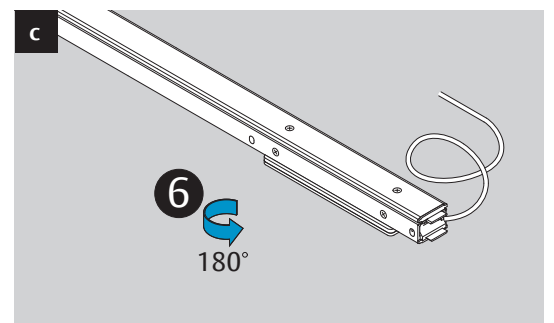

2a

2b

2c

2d

Dimensions
Abmessungen

Mounting Dimensions
Anschlagmaße

DC700G-FT Type 24 V DC
DC700G-FT Ausführung 24 V DC

332 ... F91