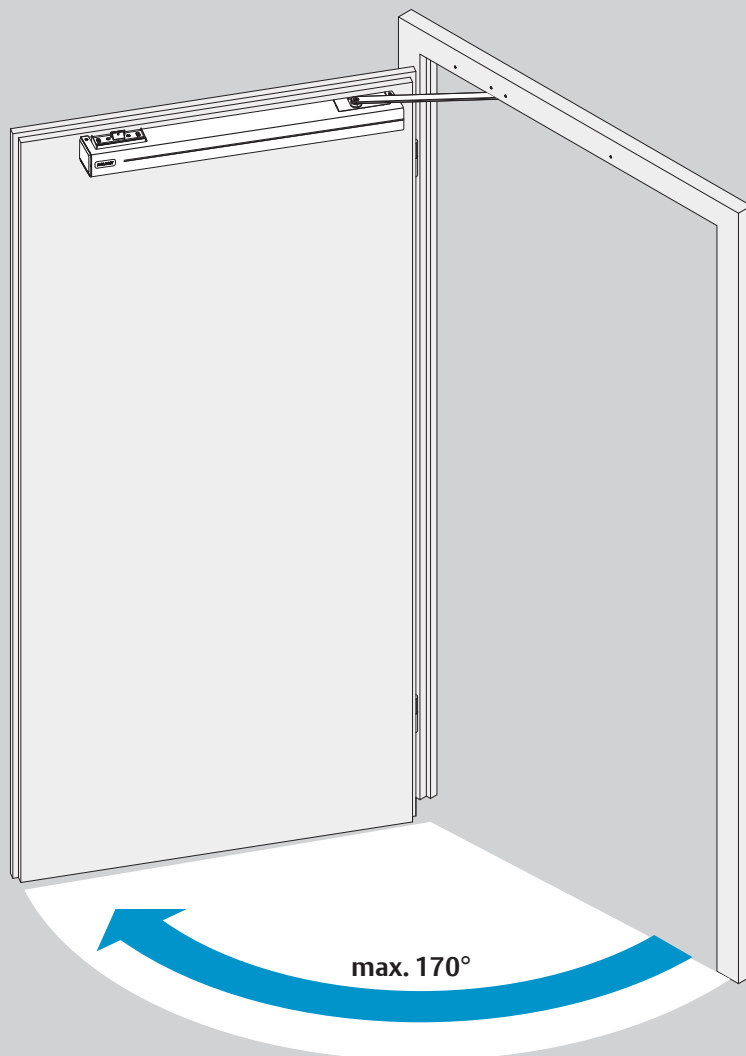

Installation Instructions
Montage- und Installationsanleitung

D1005802

www.assaabloy.de

CE	Abloy Oy, PO Box 108 80101 Joensuu Finland			16								
					DC700	EN 1154:1996/A1:2002/AC:2006 2812-CPR-AD5238	3	8	6	1	1	4
Dangerous substances: None