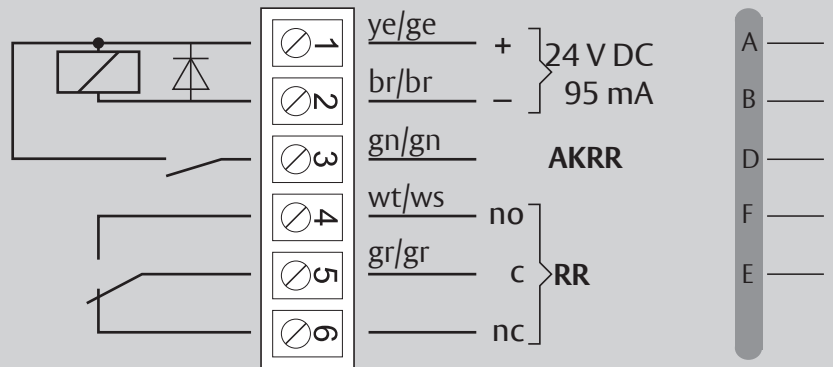

2a

2b

2c

2d

Dimensions
Abmessungen

Mounting Dimensions
Anschlagmaße

DC700G-FT Type 24 V DC
DC700G-FT Ausführung 24 V DC

332 ... F91

* Connection at effeff Escape Door Control units.
Anschluss an effeff-Fluchttürsteuergeräte.

⚠ Voltage of Strike and Control unit have to be the same!
Die Spannungen von Steuergerät und Türöffner müssen identisch sein!