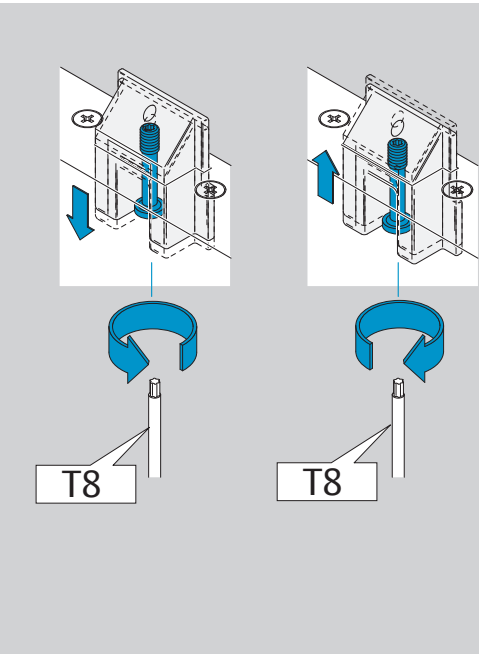

2a

2b

2c

2d

Dimensions
Abmessungen

Mounting Dimensions
Anschlagmaße

DC700G-FT Type 24 V DC
DC700G-FT Ausführung 24 V DC

332 ... F91

* Connection at effeff Escape Door Control units.
Anschluss an effeff-Fluchttürsteuergeräte.

⚠ Voltage of Strike and Control unit have to be the same!
Die Spannungen von Steuergerät und Türöffner müssen identisch sein!