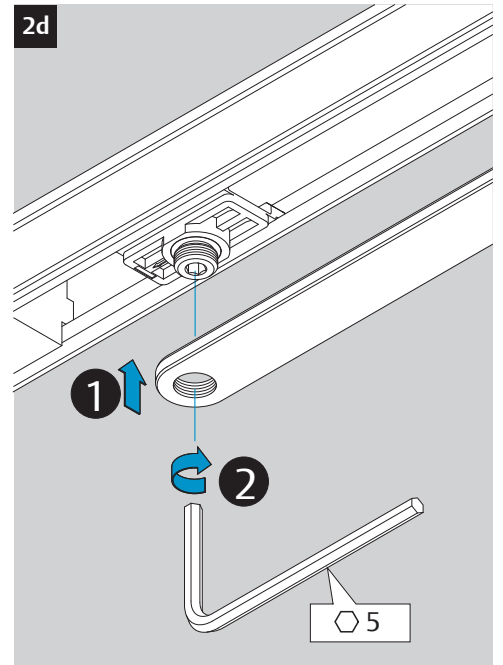

2a

2b

2c

2d

Dimensions
Abmessungen

Mounting Dimensions
Anschlagmaße

DC700G-FT Type 24 V DC
DC700G-FT Ausführung 24 V DC

332 ... F91

* Connection at effeff Escape Door Control units.
Anschluss an effeff-Fluchttürsteuergeräte.

⚠ Voltage of Strike and Control unit have to be the same!
Die Spannungen von Steuergerät und Türöffner müssen identisch sein!