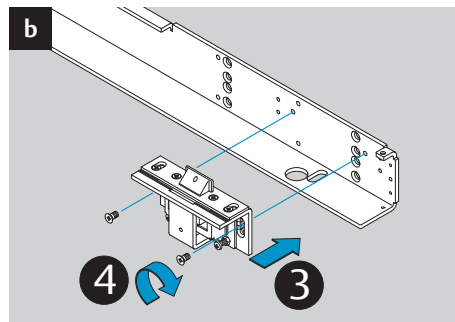

2a

2b

2c

2d

Dimensions
Abmessungen

Mounting Dimensions
Anschlagmaße

DC700G-FT Type 24 V DC
DC700G-FT Ausführung 24 V DC

332 ... F91

* Connection at effeff Escape Door Control units.
Anschluss an effeff-Fluchttürsteuergeräte.

⚠ Voltage of Strike and Control unit have to be the same!
Die Spannungen von Steuergerät und Türöffner müssen identisch sein!